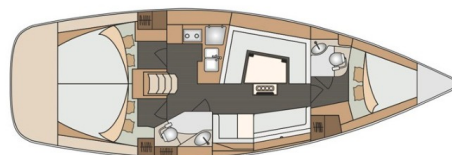

ELAN IMPRESSION 40

Pasithea (2019)

Plachetnice Elan Impression 40 Pasithea, rok spuštění na vodu 2019 kotví v marině **Primošten - Marina Kremik, Šibenický region (Chorvatsko), Chorvatsko**. Počet kajut: **3**, může ubytovat celkem: **6 + 2** a má toalet: **2**. Povlečení a kuchyňské vybavení jsou zahrnuté v ceně.