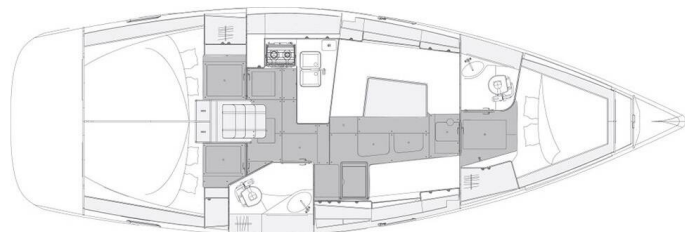

ELAN IMPRESSION 40.1

Estela (2020)

Plachetnice Elan Impression 40.1 Estela, rok spuštění na vodu 2020 kotví v marině Primošten - Marina Kremik, Šibenický region (Chorvatsko), Chorvatsko. Počet kajut: 3, může ubytovat celkem: 6 + 2 a má toalet: 2. Povlečení a kuchyňské vybavení jsou zahrnuty v ceně.