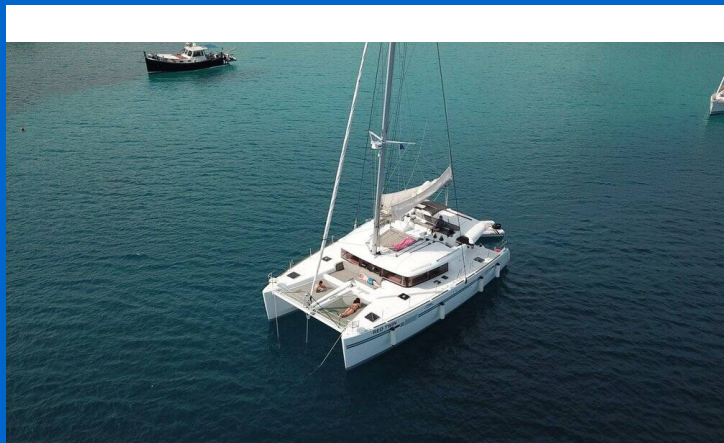

LAGOON 450 F

Red Twin (2016)

Katamarán Lagoon 450 F Red Twin, rok spuštění na vodu 2016 kotví v marině **Primošten - Marina Kremik, Šibenický region (Chorvatsko), Chorvatsko**. Počet kajut: **4 + 2**, může ubytovat celkem: **8 + 2 + 2** a má toalet: **4**. Povlečení a kuchyňské vybavení jsou zahrnuty v ceně.

YACHT SPECIFICATIONS

Marína Primošten - Marina Kremik, Chorvatsko	Jachta ID 10342	Značka Lagoon
Název jachty Red Twin	Rok výroby 2016	Délka 46 ft
Kabiny 4 + 2	Lůžka 8 + 2 + 2	Maximální počet osob 12
WC 4	Motor 2 x 57 HP	Palivová nádrž 1000 l