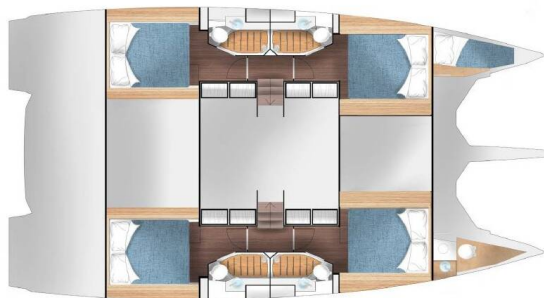

CERVETTI 44

Alba (2025)

Katamarán Cervetti 44 Alba, rok spuštění na vodu 2025 kotví v marině **Primošten - Marina Kremik, Šibenický region (Chorvatsko), Chorvatsko**. Počet kajut: **4 + 1**, může ubytovat celkem: **8 + 1** a má toalet: **4 + 1**. Povlečení a kuchyňské vybavení jsou zahrnuty v ceně.