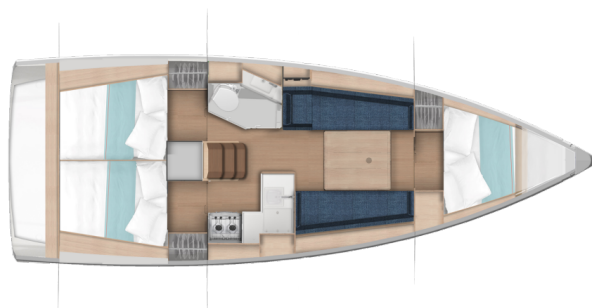

SUN ODYSSEY 350

Bellini (2025)

Plachetnice Sun Odyssey 350 Bellini, rok spuštění na vodu 2025 kotví v marině Nieuwpoort, Flemish Region, Belgie.

Počet kajut: 3, může ubytovat celkem: 6 + 2 a má toalet: 1.

Povlečení a kuchyňské vybavení jsou zahrnuty v ceně.

YACHT SPECIFICATIONS

Marína	Jachta ID	Značky
Nieuwpoort, Belgie	10330	Jeanneau
Název jachty	Rok výroby	Délka
Bellini	2025	34 ft
Kabiny	Lůžka	
3	6 + 2	
WC	Motor	Palivová nádrž
1	1 x 0 HP	130 l