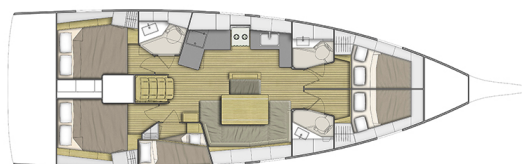

OCEANIS 46.1

Luna (2025)

Plachetnice Oceanis 46.1 Luna, rok spuštění na vodu 2025

kotví v marině Lavrion, main port, Athens

area/Saronic/Peloponese, Řecko. Počet kajut: 5, může ubytovat celkem: 10 a má toalet: 3. Povlečení a kuchyňské vybavení jsou zahrnuty v ceně.