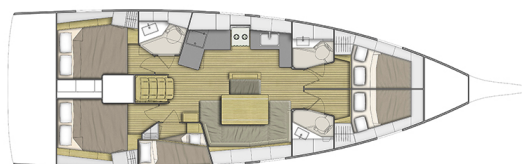

YACHT SPECIFICATIONS

Marína Lavrion, main port, Řecko	Jachta ID 10293	Značky Beneteau
Název jachty Luna	Rok výroby 2025	Délka 48 ft
Kabiny 5	Lůžka 10	
WC 3	Motor 1 x 80 HP	Palivová nádrž 200 l

WEBSITE
www.plujeme.cz