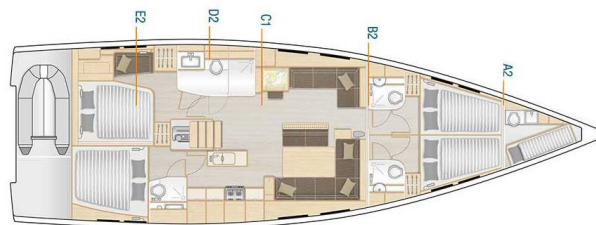

HANSE 548

Joy (2018)

Plachetnice Hanse 548 Joy, rok spuštění na vodu 2018 kotví v marině Lefkas, D-Marin, Jónské ostrovy (Řecko), Řecko.

Počet kajut: 4 + 1, může ubytovat celkem: 8 + 1 a má toalet: 4 + 1. Povlečení a kuchyňské vybavení jsou zahrnuty v ceně.

YACHT SPECIFICATIONS

Marína Lefkas, D-Marin, Řecko	Jachta ID 1028	Značky Hanse Yachts
Název jachty Joy	Rok výroby 2018	Délka 53 ft
Kabiny 4 + 1	Lůžka 8 + 1	Maximální počet osob 10
WC 4 + 1	Motor 1 x 0 HP	Palivová nádrž 0 l