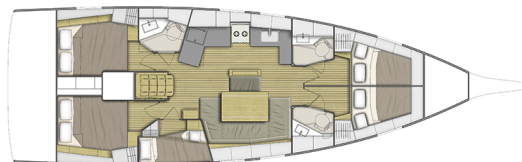

OCEANIS 46.1

Okiroi (2020)

Plachetnice Oceanis 46.1 Okiroi, rok spuštění na vodu 2020

kotví v marině **Lefkas, D-Marin, Jónské ostrovy (Řecko),**

Řecko. Počet kajut: **5**, může ubytovat celkem: **10** a má toalet:

3. Povlečení a kuchyňské vybavení jsou zahrnuty v ceně.

YACHT SPECIFICATIONS

Marína	Jachta ID	Značka
Lefkas, D-Marin, Řecko	10270	Beneteau
Název jachty	Rok výroby	Délka
Okiroi	2020	48 ft
Kabiny	Lůžka	
5	10	
WC	Motor	Palivová nádrž
3	1 x 57 HP	200 l