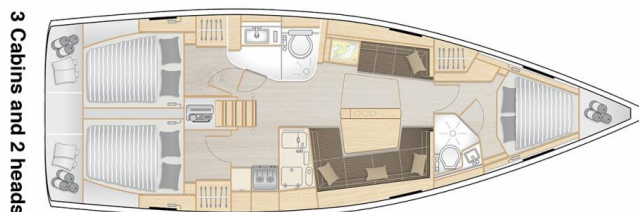

HANSE 418

Eleni (2025)

Plachetnice Hanse 418 Eleni, rok spuštění na vodu 2025 kotví v marině **Corfu, Gouvia Marina, Jónské ostrovy (Řecko), Řecko**. Počet kajut: **3**, může ubytovat celkem: **6 + 2** a má toalet: **2**. Povlečení a kuchyňské vybavení jsou zahrnuty v ceně.