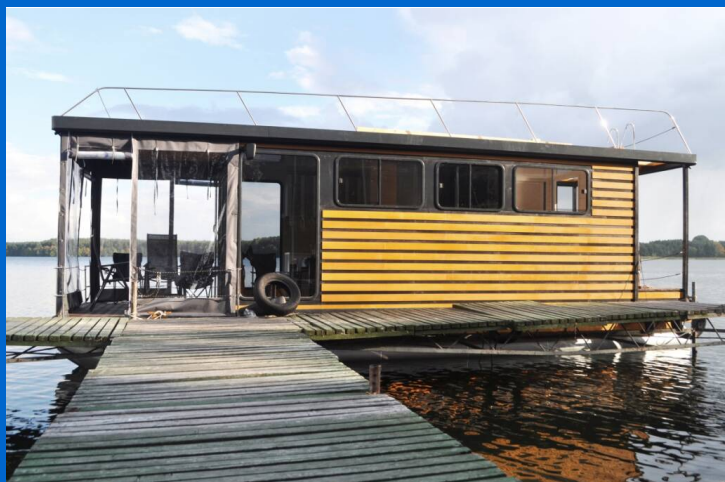

WOMA D12

Seeliebe (2023)

House boat Woma D12 Seeliebe, rok spuštění na vodu 2023

kotví v marině Rößlinsee Marina, Brandenburg, Německo.

Počet kajut: 2, může ubytovat celkem: 4 + 2 a má toalet: 1.

Povlečení a kuchyňské vybavení jsou zahrnuty v ceně.

YACHT SPECIFICATIONS

Marína Rößlinsee Marina, Německo	Jachta ID 10268	Značky Woma
Název jachty Seeliebe	Rok výroby 2023	Délka 38 ft
Kabiny 2	Lůžka 4 + 2	
WC 1	Motor 1 x 30 HP	Palivová nádrž 70 l

WEBSITE