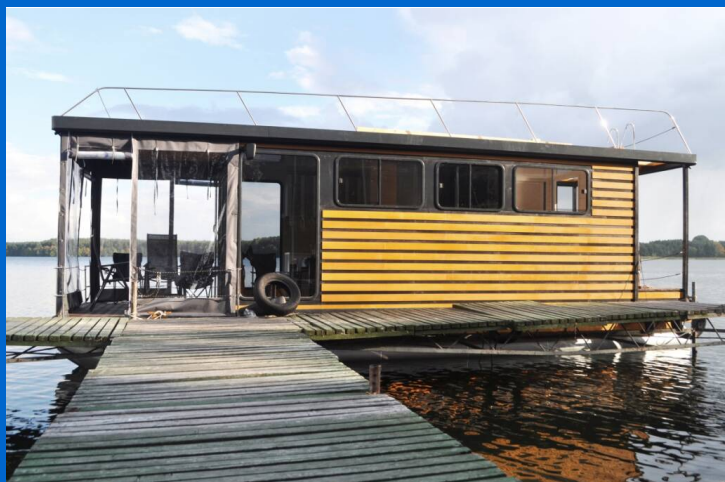

WOMA D12

Seeliebe (2023)

House boat Woma D12 Seeliebe, rok spuštění na vodu 2023

kotví v marině Röblinsee Marina, Brandenburg, Německo.

Počet kajut: 2 , může ubytovat celkem: 4 + 2 a má toalet: 1 .

Povlečení a kuchyňské vybavení jsou zahrnuty v ceně.

YACHT SPECIFICATIONS

Marína Röblinsee Marina, Německo	Jachta ID 10268	Značky Woma
Název jachty Seeliebe	Rok výroby 2023	Délka 38 ft
Kabiny 2	Lůžka 4 + 2	
WC 1	Motor 1 x 30 HP	Palivová nádrž 70 l

WEBSITE