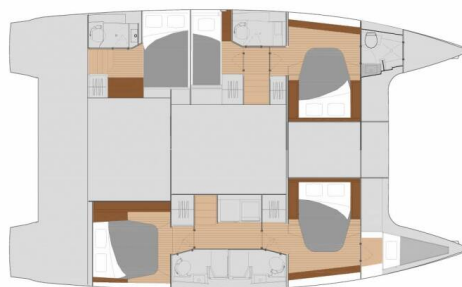

YACHT SPECIFICATIONS

Marína	Jachta ID	Značka
Trogir, Yachtclub Seget (Marina Baotic), Chorvatsko	1026	Fountain Pajot
Název jachty	Rok výroby	Délka
Sunny Wave	2018	46 ft
Kabiny	Lůžka	Maximální počet osob
5 + 1	10 + 2	12
WC	Motor	Palivová nádrž
5	2 x 60 HP	940 l