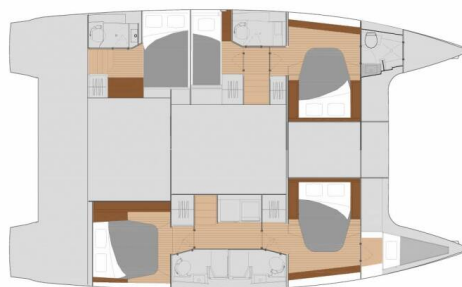

## YACHT SPECIFICATIONS

Marína	Jachta ID	Značka
<b>Trogir, Yachtclub Seget (Marina Baotic), Chorvatsko</b>	<b>1026</b>	<b>Fontaine Pajot</b>
Název jachty	Rok výroby	Délka
<b>Sunny Wave</b>	<b>2018</b>	<b>46 ft</b>
Kabiny	Lůžka	Maximální počet osob
<b>5 + 1</b>	<b>10 + 2</b>	<b>12</b>
WC	Motor	Palivová nádrž
<b>5</b>	<b>2 x 60 HP</b>	<b>940 l</b>