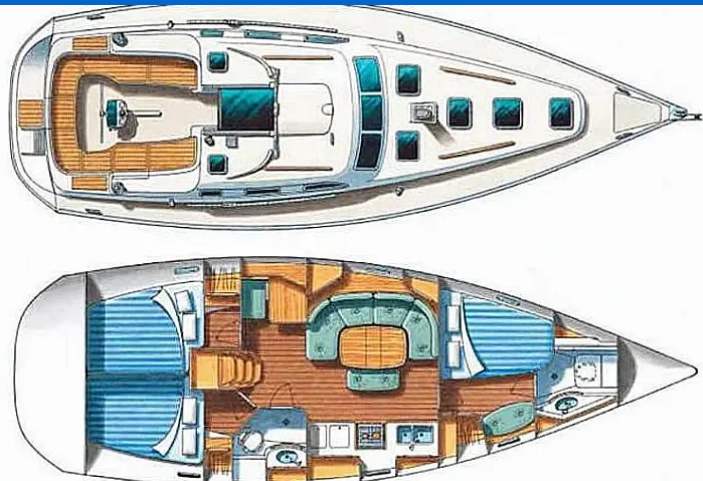

# OCEANIS CLIPPER 393

Crete (2002)

Plachetnice Oceanis Clipper 393 Crete, rok spuštění na vodu 2002 kotví v marině Athens, Marina Delta Kallithea, Athens area/Saronic/Peloponese, Řecko. Počet kajut: 3, může ubytovat celkem: 6 + 2 a má toalet: 2. Povlečení a kuchyňské vybavení jsou zahrnuty v ceně.