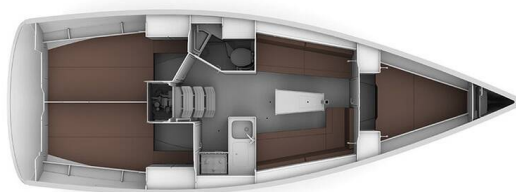

BAVARIA CRUISER 34

Loop (2016)

Plachetnice Bavaria Cruiser 34 Loop, rok spuštění na vodu 2016 kotví v marině Marina Flensburg Sonwik, Schleswig-Holstein (Německo), Německo. Počet kajut: 3, může ubytovat celkem: 6 a má toalet: 1. Povlečení a kuchyňské vybavení jsou zahrnuty v ceně.

YACHT SPECIFICATIONS

Marína Marina Flensburg Sonwik, Německo	Jachta ID 10224	Značky Bavaria
Název jachty Loop	Rok výroby 2016	Délka 33 ft
Kabiny 3	Lůžka 6	Maximální počet osob 6
WC 1	Motor 1 x 29 HP	Palivová nádrž 150 l