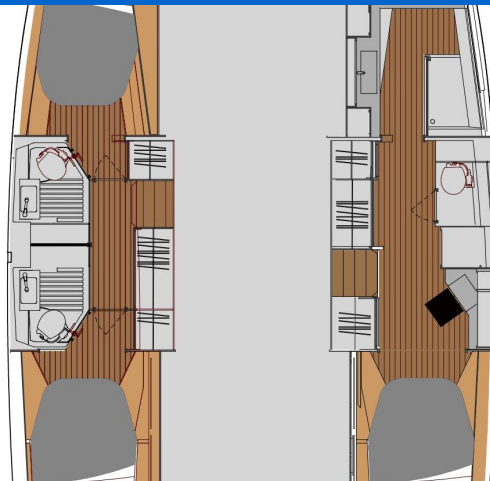

YACHT SPECIFICATIONS

Marina Olbia, Marina di Cugnana, Itálie	Jachta ID 10223	Značka Fountaine Pajot
Název jachty Bollinger	Rok výroby 2025	Délka 41 ft
Kabiny 3 + 1	Lůžka 6 + 2 + 1	
WC 3	Motor 2 x 50 HP	Palivová nádrž 470 l