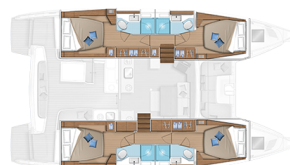

# LAGOON 46

Aelia (2025)

Katamarán Lagoon 46 Aelia, rok spuštění na vodu 2025 kotví v marině Athens, Alimos marina, Athens

area/Saronic/Peloponese, Řecko. Počet kajut: 4 + 2 , může ubytovat celkem: 8 + 1 + 2 a má toalet: 4 + 1 . Povlečení a kuchyňské vybavení jsou zahrnuté v ceně.

## YACHT SPECIFICATIONS

Marína <b>Athens, Alimos marina, Řecko</b>	Jachta ID <b>10214</b>	Značky <b>Lagoon</b>
Název jachty <b>Aelia</b>	Rok výroby <b>2025</b>	Délka <b>46 ft</b>
Kabiny <b>4 + 2</b>	Lůžka <b>8 + 1 + 2</b>	Maximální počet osob <b>11</b>
WC <b>4 + 1</b>	Motor <b>2 x 57 HP</b>	Palivová nádrž <b>1040 l</b>