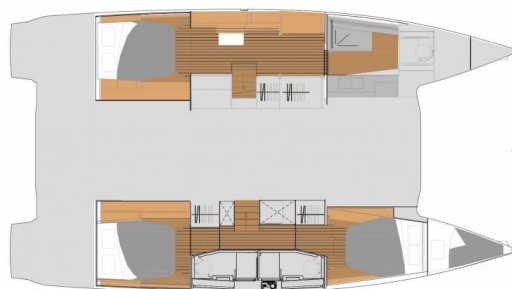

FOUNTAINÉ PAJOT ELBA 45

Caramita (2025)

Katamarán Fountaine Pajot Elba 45 Caramita, rok spuštění na vodu 2025 kotví v marině Marina Punat, Krk, Kvarnerský záliv (Chorvatsko), Chorvatsko. Počet kajut: 3 + 1, může ubytovat celkem: 6 + 2 a má toalet: 3. Povlečení a kuchyňské vybavení jsou zahrnuty v ceně.

YACHT SPECIFICATIONS

Marína Marina Punat, Krk, Chorvatsko	Jachta ID 10213	Značka Fountaine Pajot
Název jachty Caramita	Rok výroby 2025	Délka 44 ft
Kabiny 3 + 1	Lůžka 6 + 2	Maximální počet osob 8
WC 3	Motor 2 x 57 HP	Palivová nádrž 450 l