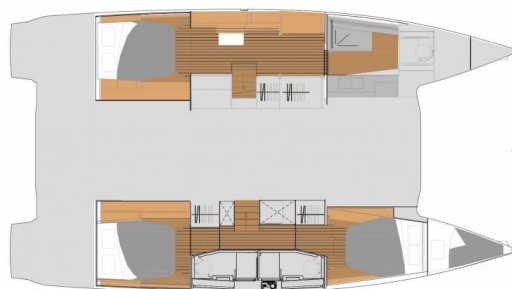

# FOUNTAIN PAJOT ELBA 45

Caramita (2025)

Katamarán **Fountain Pajot Elba 45 Caramita**, rok spuštění na vodu **2025** kotví v marině **Marina Punat, Krk, Kvarnerský záliv (Chorvatsko), Chorvatsko**. Počet kajut: **3 + 1**, může ubytovat celkem: **6 + 2** a má toalet: **3**. Povlečení a kuchyňské vybavení jsou zahrnuty v ceně.