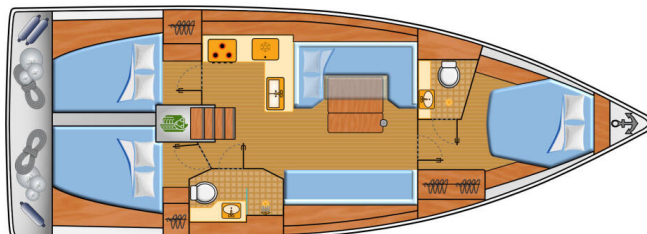

HANSE 410

Marius (2025)

Plachetnice Hanse 410 Marius, rok spuštění na vodu 2025
kotví v marině **Pula – Marina Veruda, Istrie (Chorvatsko),
Chorvatsko**. Počet kajut: **3**, může ubytovat celkem: **6 + 2** a má
toalet: **2**. Povlečení a kuchyňské vybavení jsou zahrnuty v
ceně.

YACHT SPECIFICATIONS

Marina Pula – Marina Veruda, Chorvatsko	Jachta ID 10212	Značky Hanse Yachts
Název jachty Marius	Rok výroby 2025	Délka 41 ft
Kabiny 3	Lůžka 6 + 2	Maximální počet osob 8
WC 2	Motor 1 x 57 HP	Palivová nádrž 160 l