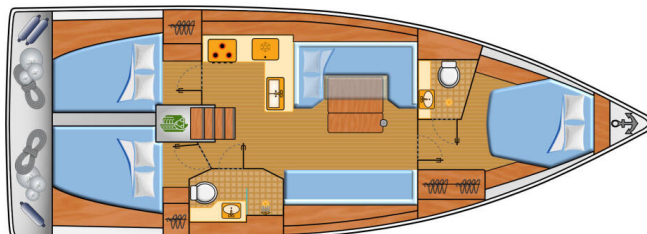

HANSE 410

Marius (2025)

Plachetnice Hanse 410 Marius, rok spuštění na vodu 2025
kotví v marině Pula – Marina Veruda, Istrie (Chorvatsko),
Chorvatsko. Počet kajut: 3, může ubytovat celkem: 6 + 2 a má
toalet: 2. Povlečení a kuchyňské vybavení jsou zahrnuty v
ceně.

YACHT SPECIFICATIONS

Marina Pula – Marina Veruda, Chorvatsko	Jachta ID 10212	Značky Hanse Yachts
Název jachty Marius	Rok výroby 2025	Délka 41 ft
Kabiny 3	Lůžka 6 + 2	Maximální počet osob 8
WC 2	Motor 1 x 57 HP	Palivová nádrž 160 l