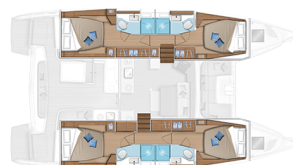

LAGOON 46

La Condesa (2022)

Katamarán Lagoon 46 La Condesa, rok spuštění na vodu 2022

kotví v marině Split - Marina Kaštela, Splitský region

(Chorvatsko), Chorvatsko. Počet kajut: 4 + 2 , může ubytovat

celkem: 8 + 2 + 2 a má toalet: 4 . Povlečení a kuchyňské

vybavení jsou zahrnuty v ceně.

YACHT SPECIFICATIONS

Marína	Jachta ID	Značky
Split - Marina Kaštela, Chorvatsko	10208	Lagoon
Název jachty	Rok výroby	Délka
La Condesa	2022	46 ft
Kabiny	Lůžka	
4 + 2	8 + 2 + 2	
WC	Motor	Palivová nádrž
4	2 x 57 HP	1040 l