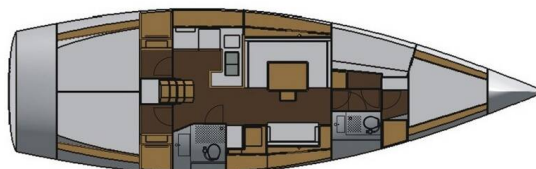

SALONA 44

Calanthe (2013)

Plachetnice Salona 44 Calanthe, rok spuštění na vodu 2013

kotví v marině Split - Marina Kaštela, Splitský region

(Chorvatsko), Chorvatsko. Počet kajut: 4 , může ubytovat celkem: 8 + 2 a má toalet: 2 . Povlečení a kuchyňské vybavení jsou zahrnuty v ceně.