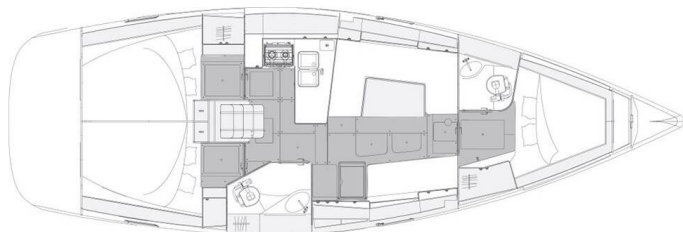

ELAN IMPRESSION 40.1

Tamikaya (2020)

Plachetnice Elan Impression 40.1 Tamikaya, rok spuštění na vodu 2020 kotví v marině Marina Punat, Krk, Kvarnerský záliv (Chorvatsko), Chorvatsko. Počet kajut: 3, může ubytovat celkem: 6 + 2 a má toalet: 2. Povlečení a kuchyňské vybavení jsou zahrnuty v ceně.

YACHT SPECIFICATIONS

Marína Marina Punat, Krk, Chorvatsko	Jachta ID 10205	Značka Elan Marine
Název jachty Tamikaya	Rok výroby 2020	Délka 39 ft
Kabiny 3	Lůžka 6 + 2	Maximální počet osob 8
WC 2	Motor 1 x 40 HP	Palivová nádrž 170 l