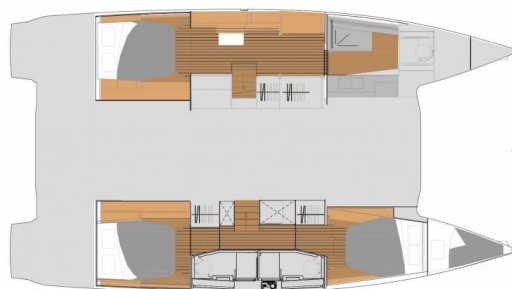

FOUNTAINÉ PAJOT ELBA 45

Caramita (2025)

Katamarán Fountaine Pajot Elba 45 Caramita, rok spuštění na vodu 2025 kotví v marině Marina Punat, Krk, Kvarnerský záliv (Chorvatsko), Chorvatsko. Počet kajut: 3 + 1, může ubytovat celkem: 6 + 2 a má toalet: 3. Povlečení a kuchyňské vybavení jsou zahrnuty v ceně.

YACHT SPECIFICATIONS

Marína Marina Punat, Krk, Chorvatsko	Jachta ID 10203	Značka Fountaine Pajot
Název jachty Caramita	Rok výroby 2025	Délka 44 ft
Kabiny 3 + 1	Lůžka 6 + 2	Maximální počet osob 8
WC 3	Motor 2 x 57 HP	Palivová nádrž 450 l