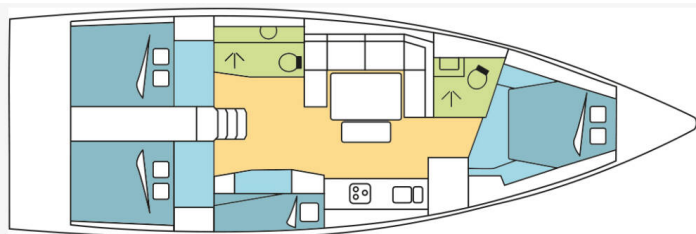

DUFOUR 430 GL

SUNNY MANGO (2020)

Plachetnice Dufour 430 GL SUNNY MANGO, rok spuštění na vodu 2020 kotví v marině **St. Martin, Marina de L'Anse Marcel, Svatý Martin (Karibské Nizozemsko), Karibské Nizozemsko**.
Počet kajut: **4**, může ubytovat celkem: **8 + 2** a má toalet: **2**.
Povlečení a kuchyňské vybavení jsou zahrnuty v ceně.

YACHT SPECIFICATIONS

Marína St. Martin, Marina de L'Anse Marcel, Karibské Nizozemsko	Jachta ID 10201	Značky Dufour
Název jachty SUNNY MANGO	Rok výroby 2020	Délka 43 ft
Kabiny 4	Lůžka 8 + 2	Maximální počet osob 10
WC 2	Motor 1 x 60 HP	Palivová nádrž 250 l