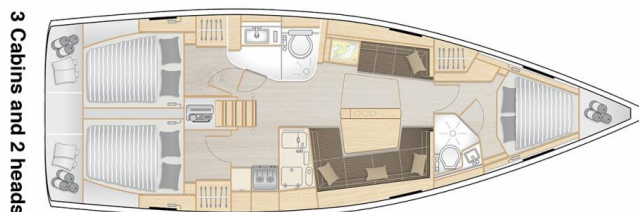

HANSE 418

heNA (2021)

Plachetnice Hanse 418 heNA, rok spuštění na vodu 2021 kotví v marině Lavrion - Olympic Marine, Athens area/Saronic/Peloponese, Řecko. Počet kajut: 3, může ubytovat celkem: 6 + 2 a má toalet: 2. Povlečení a kuchyňské vybavení jsou zahrnuty v ceně.

YACHT SPECIFICATIONS

Marína Lavrion - Olympic Marine, Řecko	Jachta ID 10194	Značka Hanse Yachts
Název jachty heNA	Rok výroby 2021	Délka 41 ft
Kabiny 3	Lůžka 6 + 2	Maximální počet osob 8
WC 2	Motor 1 x 39 HP	Palivová nádrž 160 l