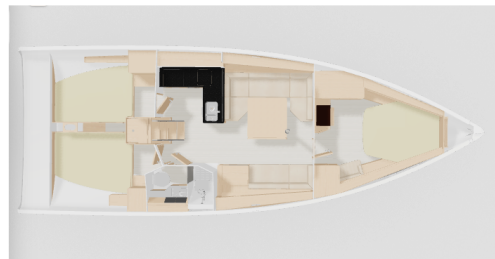

HANSE 410

Capi'10 (2024)

Plachetnice Hanse 410 Capi'10, rok spuštění na vodu 2024

kotví v marině Cote D'Azur, Marseille Marina Vieux Port,

Provence-Alpes-Côte d'Azur, Francie. Počet kajut: 3, může ubytovat celkem: 6 + 2 a má toalet: 1. Povlečení a kuchyňské vybavení jsou zahrnuty v ceně.

YACHT SPECIFICATIONS

Marina
Cote D'Azur, Marseille Marina Vieux Port, Francie

Jachta ID
10190

Značky
Hanse Yachts

Název jachty
Capi'10

Rok výroby
2024

Délka
41 ft

Kabiny
3