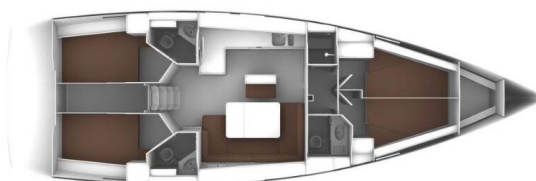

# BAVARIA CRUISER 46

Sea Wonder II (2021)

Plachetnice Bavaria Cruiser 46 Sea Wonder II, rok spuštění na vodu 2021 kotví v marině **Corfu, Gouvia Marina, Jónské ostrovy (Řecko), Řecko**. Počet kajut: **4**, může ubytovat celkem: **8** a má toalet: **3**. Povlečení a kuchyňské vybavení jsou zahrnuty v ceně.

## YACHT SPECIFICATIONS

Marina <b>Corfu, Gouvia Marina, Řecko</b>	Jachta ID <b>10182</b>	Značka <b>Bavaria</b>
Název jachty <b>Sea Wonder II</b>	Rok výroby <b>2021</b>	Délka <b>47 ft</b>
Kabiny <b>4</b>	Lůžka <b>8</b>	Maximální počet osob <b>10</b>
WC <b>3</b>	Motor <b>1 x 75 HP</b>	Palivová nádrž <b>300 l</b>