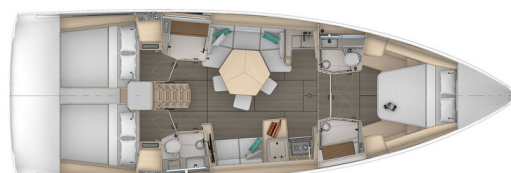

YACHT SPECIFICATIONS

Marína
**Marseille, Corbières Port Services,
Francie**

Jachta ID
10171

Značky
Dufour

Název jachty
Horu

Rok výroby
2025

Délka
46 ft

Kabiny
3