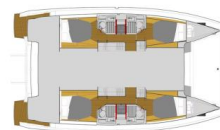

# FOUNTAINE PAJOT ASTREA 42

Discordia (2020)

Katamarán **Fountaine Pajot Astrea 42 Discordia**, rok spuštění na vodu **2020** kotví v marině **Sukosan, D-Marin Dalmacija Marina, Zadarský region (Chorvatsko), Chorvatsko**. Počet kajut: **4 + 2**, může ubytovat celkem: **8 + 2 + 2** a má toalet: **4**. Povlečení a kuchyňské vybavení jsou zahrnuty v ceně.