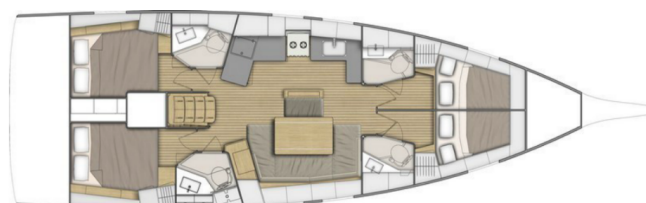

OCEANIS 46.1

Andiamo (2020)

Plachetnice Oceanis 46.1 Andiamo, rok spuštění na vodu 2020

kotví v marině Athens, Alimos marina, Athens

area/Saronic/Peloponese, Řecko. Počet kajut: 4 + 1, může

ubytovat celkem: 8 + 2 + 1 a má toalet: 4. Povlečení a

kuchyňské vybavení jsou zahrnuty v ceně.

YACHT SPECIFICATIONS

Marína	Jachta ID	Značky
Athens, Alimos marina, Řecko	10159	Beneteau
Název jachty	Rok výroby	Délka
Andiamo	2020	48 ft
Kabiny	Lůžka	
4 + 1	8 + 2 + 1	
WC	Motor	Palivová nádrž
4	1 x 57 HP	200 l