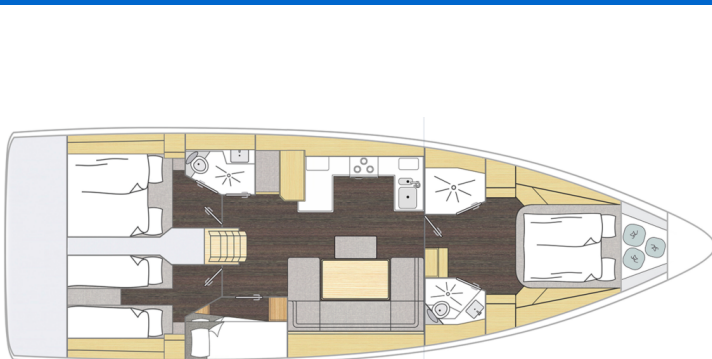

BAVARIA C46

Sestrica Vela (2025)

Plachetnice Bavaria C46 Sestrica Vela, rok spuštění na vodu 2025 kotví v marině ACI Marina Split, Splitský region (Chorvatsko), Chorvatsko. Počet kajut: 4, může ubytovat celkem: 8 + 1 a má toalet: 2. Povlečení a kuchyňské vybavení jsou zahrnuty v ceně.

YACHT SPECIFICATIONS

Marina ACI Marina Split, Chorvatsko	Jachta ID 10155	Značka Bavaria
Název jachty Sestrica Vela	Rok výroby 2025	Délka 48 ft
Kabiny 4	Lůžka 8 + 1	Maximální počet osob 9
WC 2	Motor 1 x 79 HP	Palivová nádrž 220 l