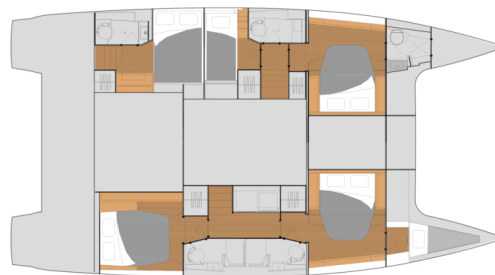

# FOUNTAINÉ PAJOT TANNA 47

Mateta II (2025)

Katamarán Fountaine Pajot Tanna 47 Mateta II, rok spuštění na vodu 2025 kotví v marině Trogir, Yachtclub Seget (Marina Baotić), Splitský region (Chorvatsko), Chorvatsko. Počet kajut: 5 + 1, může ubytovat celkem: 10 + 1 a má toalet: 5 + 1. Povlečení a kuchyňské vybavení jsou zahrnuty v ceně.