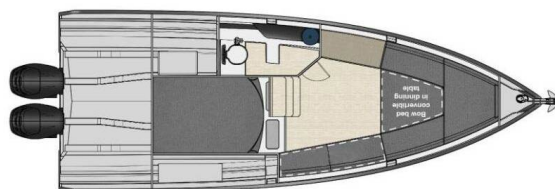

# NUVA M9 CABIN

Planac (2023)

Motorová loď **Nuva M9 Cabin Planac**, rok spuštění na vodu **2023** kotví v marině **Palma de Mallorca, Real Club Nautico, Baleáry (Španělsko), Španělsko**. Počet kajut: **1**, může ubytovat celkem: **2 + 2** a má toalet: **1**. Povlečení a kuchyňské vybavení jsou zahrnuty v ceně.

## YACHT SPECIFICATIONS

Marína <b>Palma de Mallorca, Real Club Nautico, Španělsko</b>	Jachta ID <b>10144</b>	Značky <b>NUVA YACHTS</b>
Název jachty <b>Planac</b>	Rok výroby <b>2023</b>	Délka <b>30 ft</b>
Kabiny <b>1</b>	Lůžka <b>2 + 2</b>	Maximální počet osob <b>4</b>
WC <b>1</b>	Motor <b>2 x 150 HP</b>	Palivová nádrž <b>390 l</b>