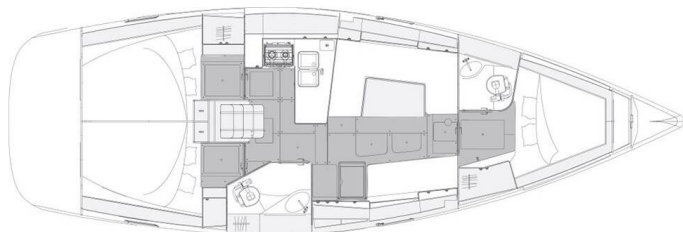

ELAN IMPRESSION 40.1

Best Secret (2022)

Plachetnice Elan Impression 40.1 Best Secret, rok spuštění na vodu 2022 kotví v marině Marina Punat, Krk, Kvarnerský záliv (Chorvatsko), Chorvatsko. Počet kajut: 3, může ubytovat celkem: 6 + 2 a má toalet: 2. Povlečení a kuchyňské vybavení jsou zahrnuty v ceně.

YACHT SPECIFICATIONS

Marína Marina Punat, Krk, Chorvatsko	Jachta ID 10137	Značka Elan Marine
Název jachty Best Secret	Rok výroby 2022	Délka 39 ft
Kabiny 3	Lůžka 6 + 2	
WC 2	Motor 1 x 40 HP	Palivová nádrž 170 l