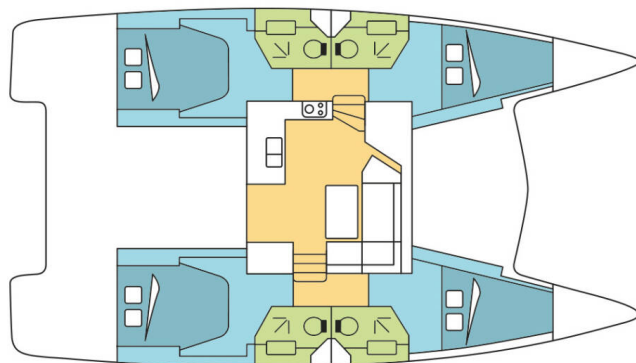

FOUNTAIN PAJOT ISLA 40

Portofino (2025)

Katamarán Fountaine Pajot Isla 40 Portofino, rok spuštění na vodu 2025 kotví v marině Fethiye, Yacht Classic Hotel Marina, Egejský region (Turecko), Turecko . Počet kajut: 4 , může ubytovat celkem: 8 + 1 a má toalet: 4 . Povlečení a kuchyňské vybavení jsou zahrnuty v ceně.

YACHT SPECIFICATIONS

Marína Fethiye, Yacht Classic Hotel Marina, Turecko	Jachta ID 10125	Značky Fountaine Pajot
Název jachty Portofino	Rok výroby 2025	Délka 39 ft
Kabiny 4	Lůžka 8 + 1	Maximální počet osob 9
WC 4	Motor 2 x 30 HP	Palivová nádrž 300 l