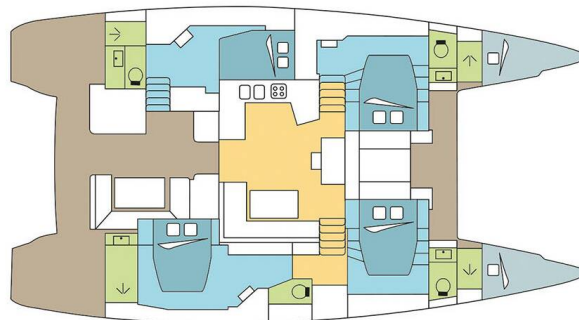

# LAGOON 52 F

Jessy (2013)

Katamarán Lagoon 52 F Jessy, rok spuštění na vodu 2013 kotví v marině Pirovac – Marina Pirovac, Šibenický region (Chorvatsko), Chorvatsko. Počet kajut: 4 + 2 , může ubytovat celkem: 8 + 2 + 2 a má toalet: 4 + 2 . Povlečení a kuchyňské vybavení jsou zahrnuty v ceně.