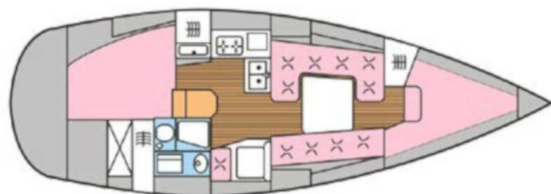

ELAN 333

Brina (2003)

Plachetnice Elan 333 Brina, rok spuštění na vodu 2003 kotví v marině **Rabac – Rabac, Istrie (Chorvatsko), Chorvatsko.**

Počet kajut: **2**, může ubytovat celkem: **4** a má toalet: **1**.

Povlečení a kuchyňské vybavení jsou zahrnuty v ceně.

YACHT SPECIFICATIONS

Marína Rabac – Rabac, Chorvatsko	Jachta ID 10115	Značka Elan Marine
Název jachty Brina	Rok výroby 2003	Délka 34 ft
Kabiny 2	Lůžka 4	Maximální počet osob 4
WC 1	Motor 1 x 29 HP	Palivová nádrž 85 l