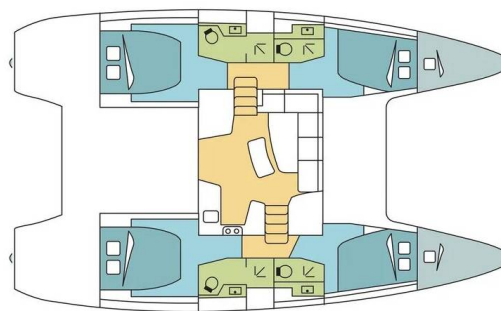

# LAGOON 42

Art of Liberty (2020)

Katamarán Lagoon 42 Art of Liberty, rok spuštění na vodu 2020 kotví v marině Rhodes New Marina, Dodekany (Řecko), Řecko. Počet kajut: 4 + 2 , může ubytovat celkem: 8 + 2 a má toalet: 4 . Povlečení a kuchyňské vybavení jsou zahrnuty v ceně.

## YACHT SPECIFICATIONS

Marína	Jachta ID	Značky
<b>Rhodes New Marina, Řecko</b>	<b>10106</b>	<b>Lagoon</b>
Název jachty	Rok výroby	Délka
<b>Art of Liberty</b>	<b>2020</b>	<b>42 ft</b>
Kabiny	Lůžka	
<b>4 + 2</b>	<b>8 + 2</b>	
WC	Motor	Palivová nádrž
<b>4</b>	<b>2 x 57 HP</b>	<b>600 l</b>