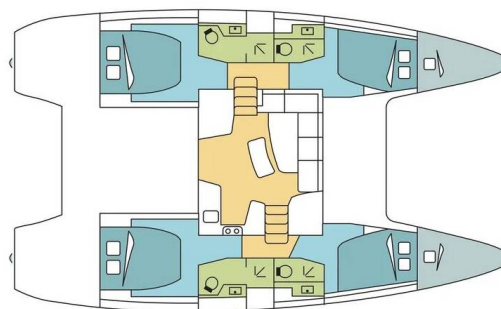

# LAGOON 42

Art of Liberty (2020)

Katamarán Lagoon 42 Art of Liberty, rok spuštění na vodu 2020 kotví v marině Rhodes New Marina, Dodekany (Řecko), Řecko. Počet kajut: 4 + 2 , může ubytovat celkem: 8 + 2 a má toalet: 4 . Povlečení a kuchyňské vybavení jsou zahrnuty v ceně.

## YACHT SPECIFICATIONS

Marína	Jachta ID	Značky
<b>Rhodes New Marina, Řecko</b>	<b>10106</b>	<b>Lagoon</b>
Název jachty	Rok výroby	Délka
<b>Art of Liberty</b>	<b>2020</b>	<b>42 ft</b>
Kabiny	Lůžka	
<b>4 + 2</b>	<b>8 + 2</b>	
WC	Motor	Palivová nádrž
<b>4</b>	<b>2 x 57 HP</b>	<b>600 l</b>