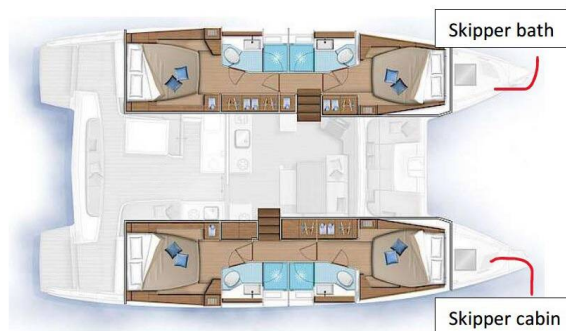

LAGOON 46

New Horizons (2023)

Katamarán **Lagoon 46 New Horizons**, rok spuštění na vodu **2023** kotví v marině **Palma de Mallorca, Real Club Nautico, Baleáry (Španělsko), Španělsko**. Počet kajut: **4 + 1**, může ubytovat celkem: **8 + 1 + 1** a má toalet: **4 + 1**. Povlečení a kuchyňské vybavení jsou zahrnuty v ceně.

YACHT SPECIFICATIONS

Marína Palma de Mallorca, Real Club Nautico, Španělsko	Jachta ID 10098	Značka Lagoon
Název jachty New Horizons	Rok výroby 2023	Délka 46 ft
Kabiny 4 + 1	Lůžka 8 + 1 + 1	Maximální počet osob 10
WC 4 + 1	Motor 2 x 57 HP	Palivová nádrž 1040 l