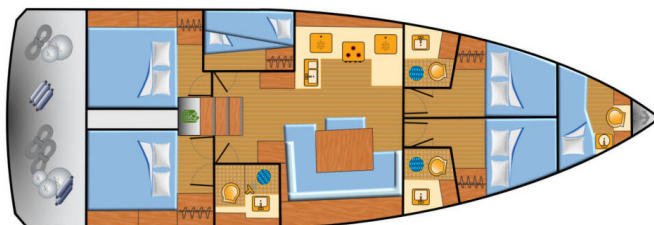

SUN ODYSSEY 490

Osejava (2025)

Plachetnice Sun Odyssey 490 Osejava, rok spuštění na vodu 2025 kotví v marině ACI Marina Split, Splitský region (Chorvatsko), Chorvatsko. Počet kajut: 5 + 1, může ubytovat celkem: 10 + 1 + 1 a má toalet: 3. Povlečení a kuchyňské vybavení jsou zahrnuty v ceně.