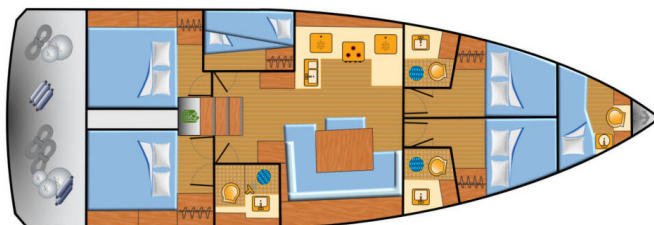

# SUN ODYSSEY 490

Osejava (2025)

Plachetnice Sun Odyssey 490 Osejava, rok spuštění na vodu 2025 kotví v marině ACI Marina Split, Splitský region (Chorvatsko), Chorvatsko. Počet kajut: 5 + 1, může ubytovat celkem: 10 + 1 + 1 a má toalet: 3. Povlečení a kuchyňské vybavení jsou zahrnuty v ceně.