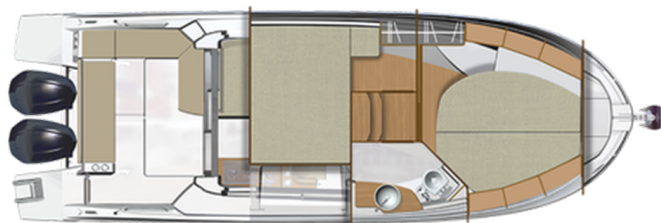

# ANTARES 9 OB

Queen Korina (2020)

Motorová loď Antares 9 OB Queen Korina, rok spuštění na vodu 2020 kotví v marině Marina Zadar (ex. Tankerkomerc), Zadarský region (Chorvatsko), Chorvatsko. Počet kajut: 2, může ubytovat celkem: 4 + 1 a má toalet: 1. Povlečení a kuchyňské vybavení jsou zahrnuté v ceně.

## YACHT SPECIFICATIONS

Marina <b>Marina Zadar (ex. Tankerkomerc), Chorvatsko</b>	Jachta ID <b>10060</b>	Značky <b>Beneteau</b>
Název jachty <b>Queen Korina</b>	Rok výroby <b>2020</b>	Délka <b>30 ft</b>
Kabiny <b>2</b>	Lůžka <b>4 + 1</b>	Maximální počet osob <b>5</b>
WC <b>1</b>	Motor <b>2 x 200 HP</b>	Palivová nádrž <b>400 l</b>