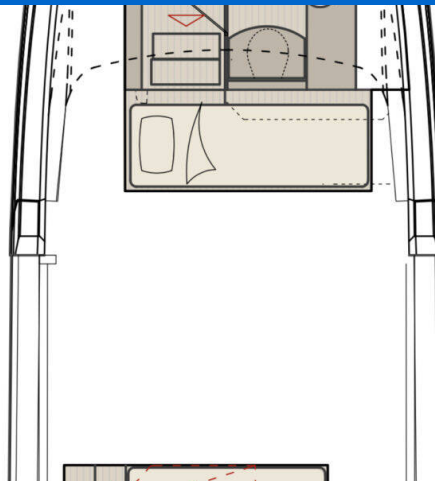

# SAXDOR 400 GTO

Tai 77 (2025)

Motorová loď Saxdor 400 GTO Tai 77, rok spuštění na vodu 2025 kotví v marině Sukosan, D-Marin Dalmacija Marina, Zadarský region (Chorvatsko), Chorvatsko. Počet kajut: 2, může ubytovat celkem: 4 a má toalet: 1. Povlečení a kuchyňské vybavení jsou zahrnuty v ceně.