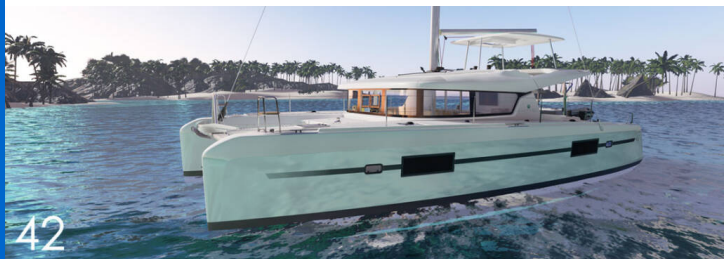

# LAGOON 42

Parceval (2025)

Katamarán **Lagoon 42 Parceval**, rok spuštění na vodu **2025** kotví v marině **Mallorca, Porto Colom, Baleáry (Španělsko), Španělsko**. Počet kajut: **4 + 1**, může ubytovat celkem: **8 + 2 + 1** a má toalet: **4**. Povlečení a kuchyňské vybavení jsou zahrnuty v ceně.

## YACHT SPECIFICATIONS

Marína <b>Mallorca, Porto Colom, Španělsko</b>	Jachta ID <b>10050</b>	Značky <b>Lagoon</b>
Název jachty <b>Parceval</b>	Rok výroby <b>2025</b>	Délka <b>42 ft</b>
Kabiny <b>4 + 1</b>	Lůžka <b>8 + 2 + 1</b>	
WC <b>4</b>	Motor <b>2 x 57 HP</b>	Palivová nádrž <b>600 l</b>