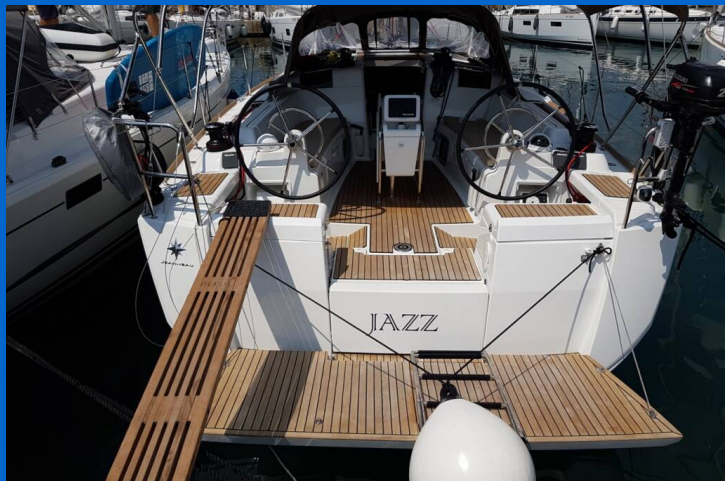

# SUN ODYSSEY 419

Jazz (2018)

Plachetnice Sun Odyssey 419 Jazz, rok spuštění na vodu 2018 kotví v marině **Sukosan, D-Marin Dalmacija Marina, Zadarský region (Chorvatsko), Chorvatsko**. Počet kajut: **3**, může ubytovat celkem: **6 + 2** a má toalet: **2**. Povlečení a kuchyňské vybavení jsou zahrnuty v ceně.