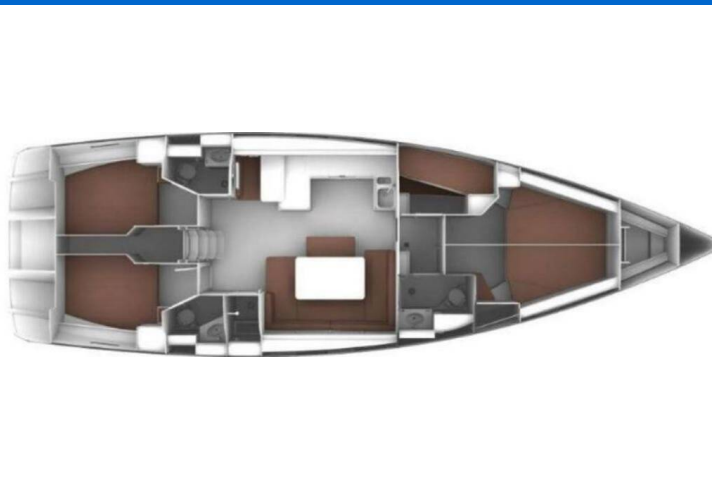

# BAVARIA CRUISER 51

silence one (2017)

Plachetnice Bavaria Cruiser 51 silence one, rok spuštění na vodu 2017 kotví v marině **Palma de Mallorca, Real Club Nautico, Baleáry (Španělsko), Španělsko** . Počet kajut: **5** , může ubytovat celkem: **10 + 1** a má toalet: **3** . Povlečení a kuchyňské vybavení jsou zahrnuty v ceně.