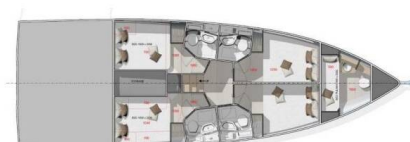

ISLAND CRUISING BOAT

SEALODGE II (2025)

Motorová jachta Island Cruising Boat SEALODGE II, rok spuštění na vodu 2025 kotví v maríně BVI, Hodge's Creek Marina, Britské Panenské Ostrovy (BVI), Britské Panenské ostrovy. Počet kajut: 4 + 1, může ubytovat celkem: 8 + 1 a má toalet: 4 + 1. Povlečení a kuchyňské vybavení jsou zahrnuty v ceně.

YACHT SPECIFICATIONS

Marína	Jachta ID	Značky
BVI, Hodge's Creek Marina, Britské Panenské ostrovy	10043	Beneteau
Název jachty	Rok výroby	Délka
SEALODGE II	2025	49 ft
Kabiny	Lůžka	Maximální počet osob
4 + 1	8 + 1	9
WC	Motor	Palivová nádrž
4 + 1	2 x 15 HP	200 l