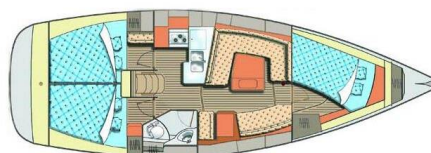

ELAN 384 IMPRESSION

Sinje Sanje (2007)

Plachetnice Elan 384 Impression Sinje Sanje, rok spuštění na vodu 2007 kotví v marině Marina Punat, Krk, Kvarnerský záliv (Chorvatsko), Chorvatsko. Počet kajut: 3, může ubytovat celkem: 6 + 2 a má toalet: 1. Povlečení a kuchyňské vybavení jsou zahrnuty v ceně.