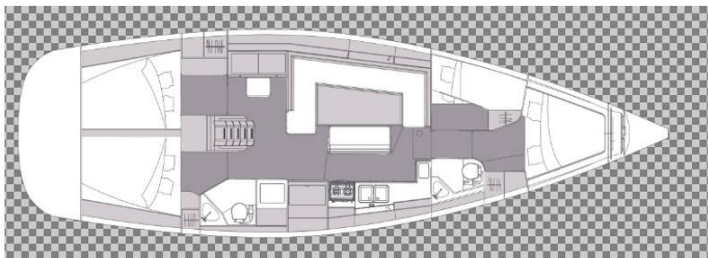

ELAN IMPRESSION 45.1

Lara (2022)

Plachetnice Elan Impression 45.1 Lara, rok spuštění na vodu 2022 kotví v marině Trogir, Marina Trogir (ex.SCT), Splitský region (Chorvatsko), Chorvatsko. Počet kajut: 4 , může ubytovat celkem: 8 + 2 a má toalet: 2 . Povlečení a kuchyňské vybavení jsou zahrnuty v ceně.

YACHT SPECIFICATIONS

Marina Trogir, Marina Trogir (ex.SCT), Chorvatsko	Jachta ID 10004	Značky Elan Marine
Název jachty Lara	Rok výroby 2022	Délka 44 ft
Kabiny 4	Lůžka 8 + 2	Maximální počet osob 10
WC 2	Motor 1 x 50 HP	Palivová nádrž 215 l